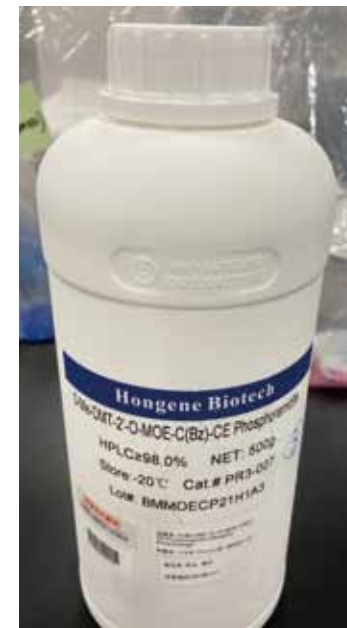

HON社 ボトルタイプ

Expedite ボトル

ABI ボトル

プラスチックボトル
(HDPE ボトル)